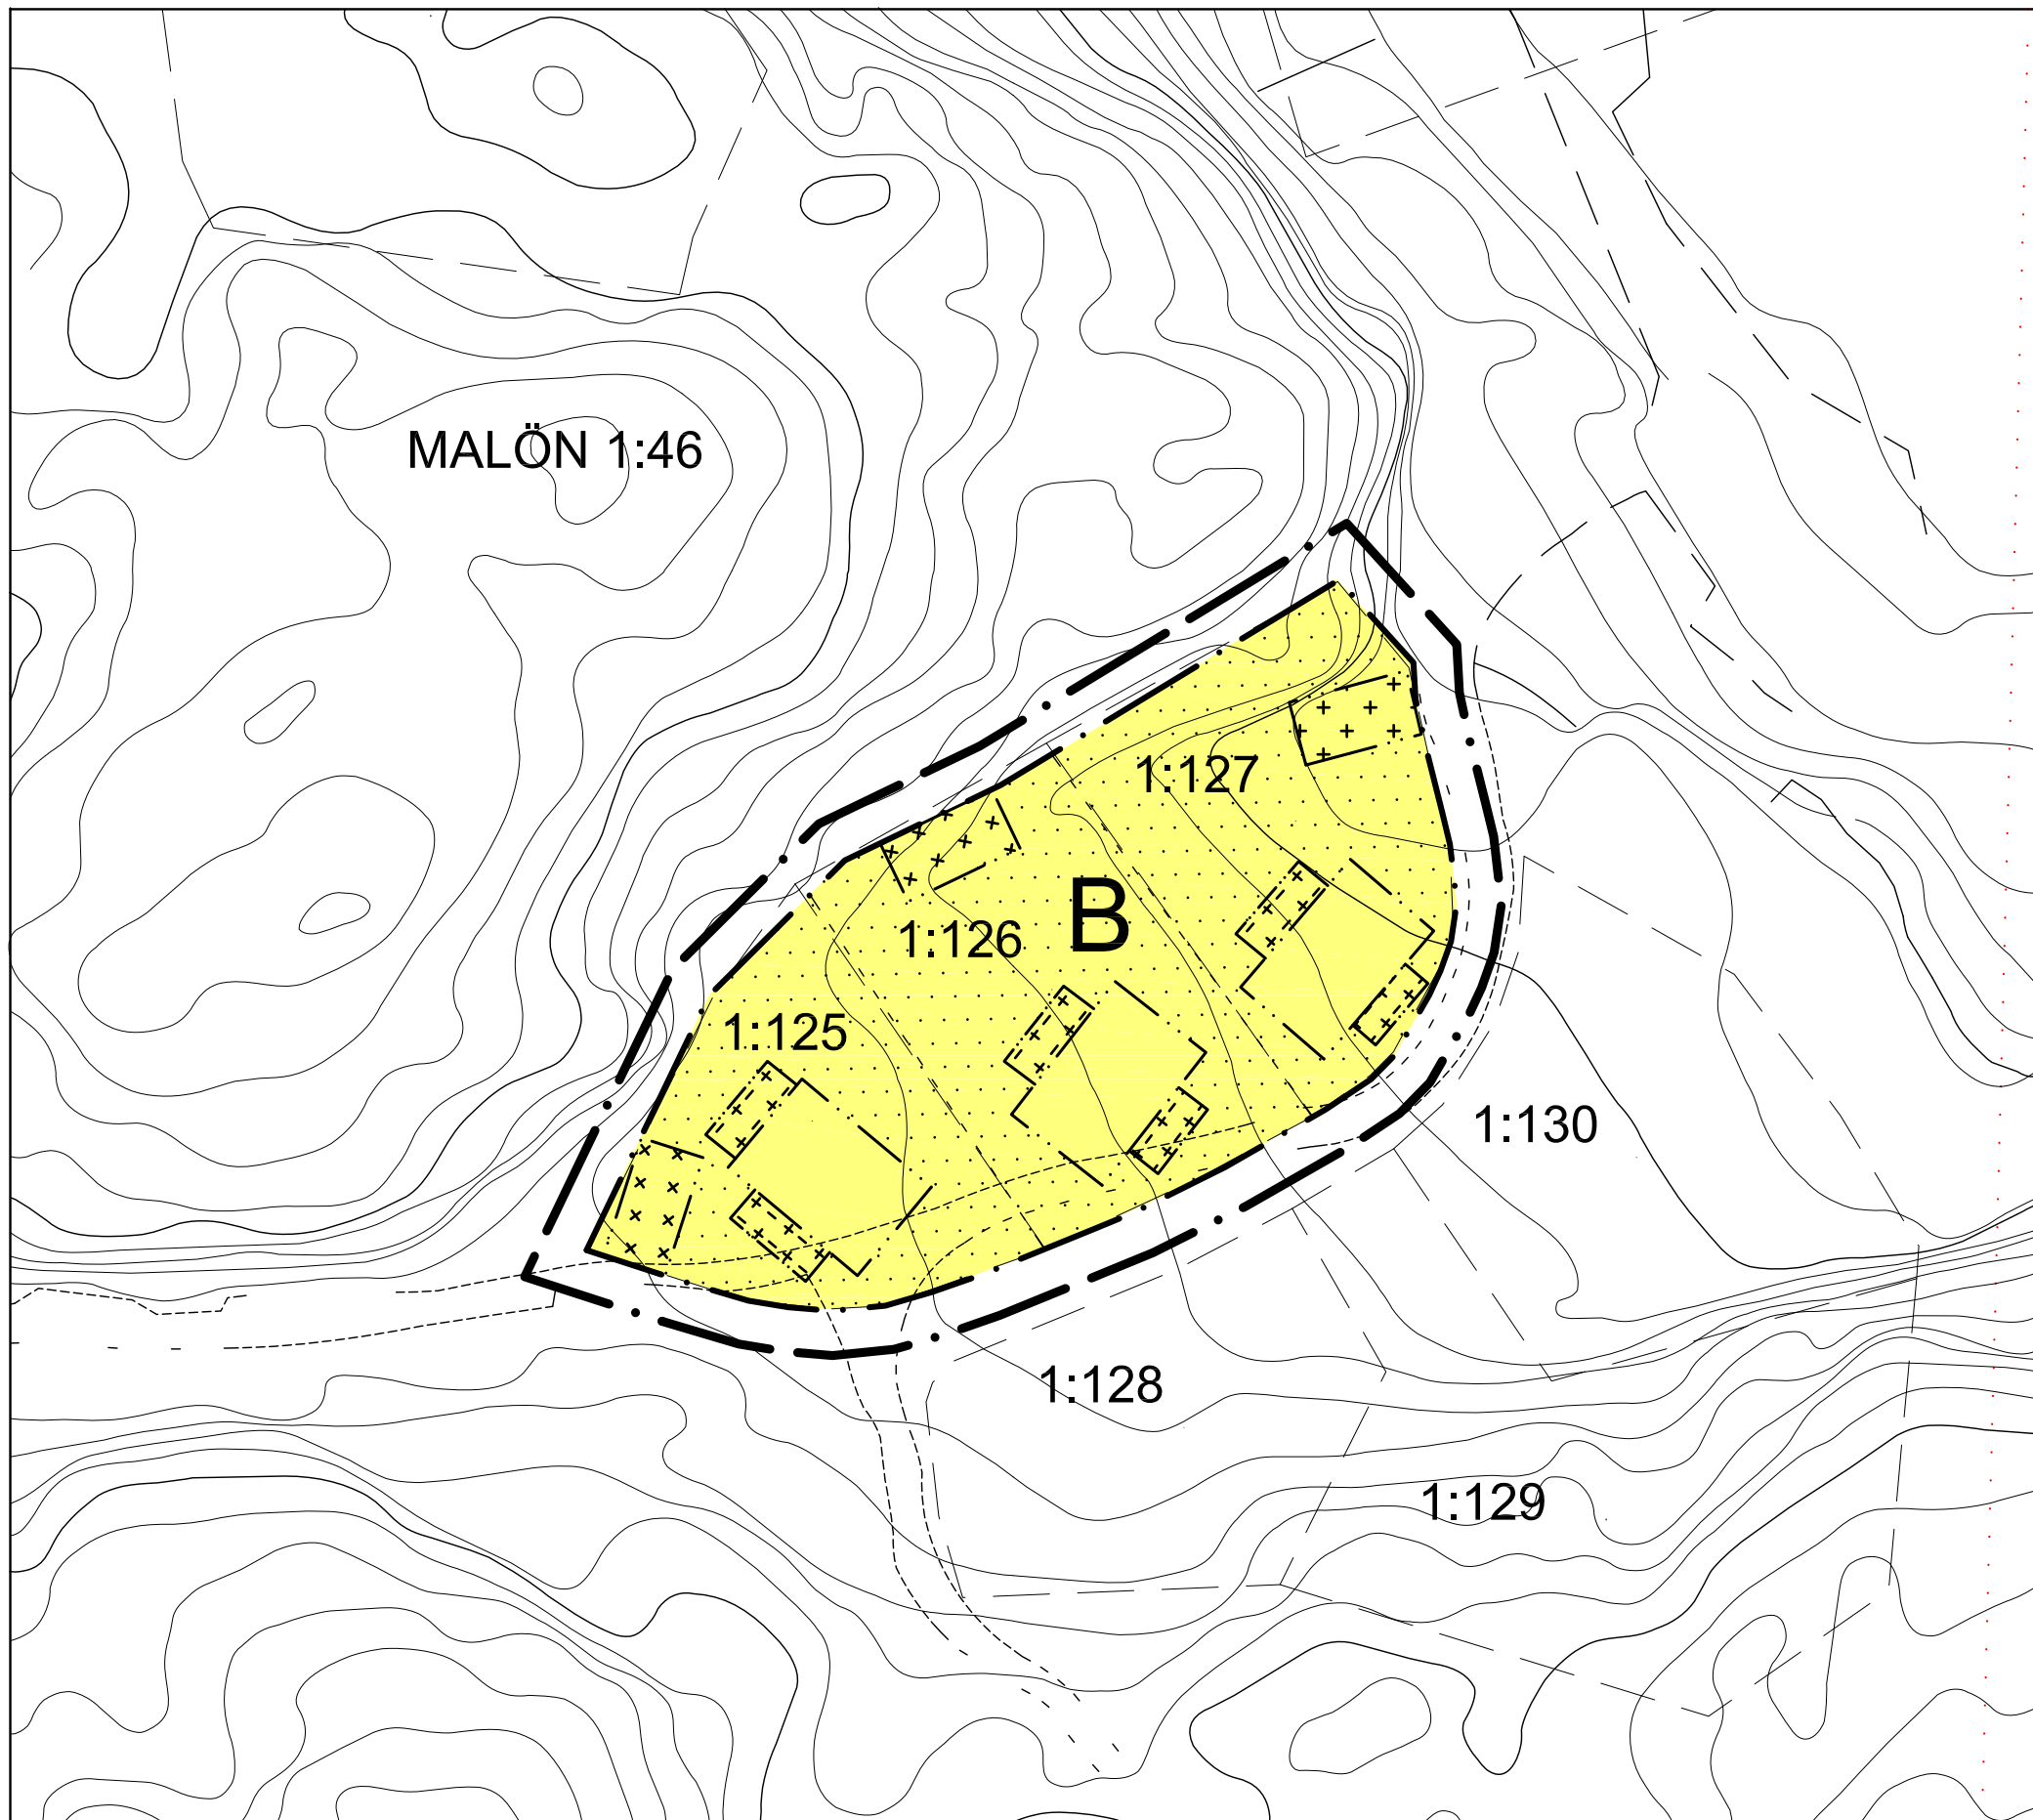

## Ändring av detaljplan för del av **MALÖN 1:46, m.fl.**

(Antagen av KF 2008-10-16)

**ORUST KOMMUN**  
Västra Götalands län

Upprättad 2010-05-17  
ORUST KOMMUN  
Miljö- och byggnadsenheten

## TILLÄGG TILL PLANBESTÄMMELSER

### GRÄNSBETECKNINGAR

 Plangräns för ändringen  
3 m utanför planområdet

I övrigt gäller den 2008-10-16 antagna detaljplanen.

ORUST KOMMUN  
Miljö- och byggnadsenheten

Rickard Karlsson  
Planarkitekt

Karin Jern  
Planarkitekt