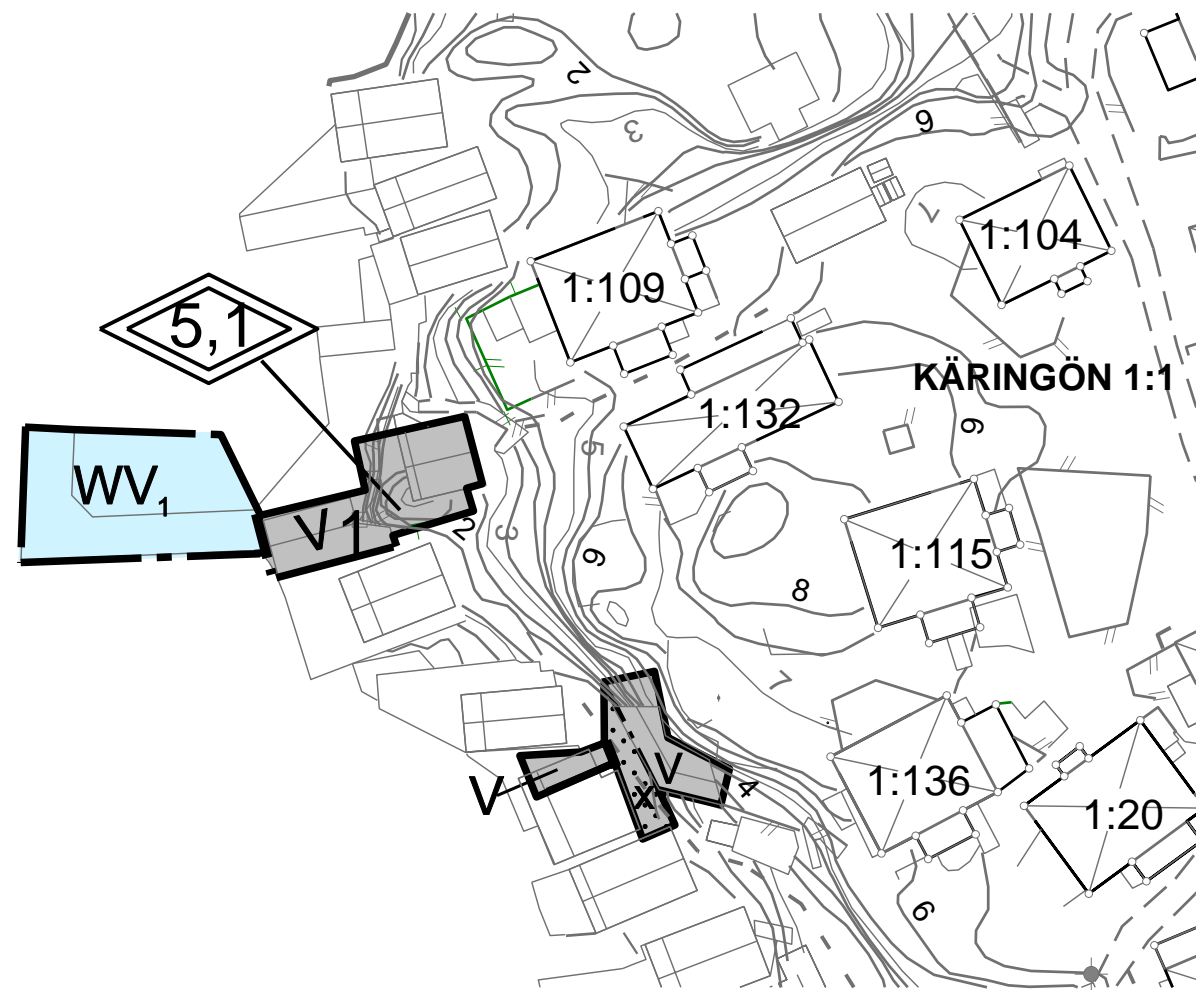

# TILLÄGG TILL PLANKARTA

SKALA

## LÄGESKARTA

Antagen av KF  
2007 12 13, § 121  
Laga kraft  
2008 01 15

Ändring av detaljplan för del av

## KÄRINGÖN

Antagen av KF 1999 05 27, § 57)

## TILLÄGG TILL PLANBESTÄMMELSER

-  Plangräs för ändringen  
(2 områden)
-  Högsta nockhöjd med utgångspunkt  
från angränsande bryggas höjd
- V1** Hamnområde med mindre serverings-  
verksamhet för slutna sällskap  
högst 12 serveringsplatser