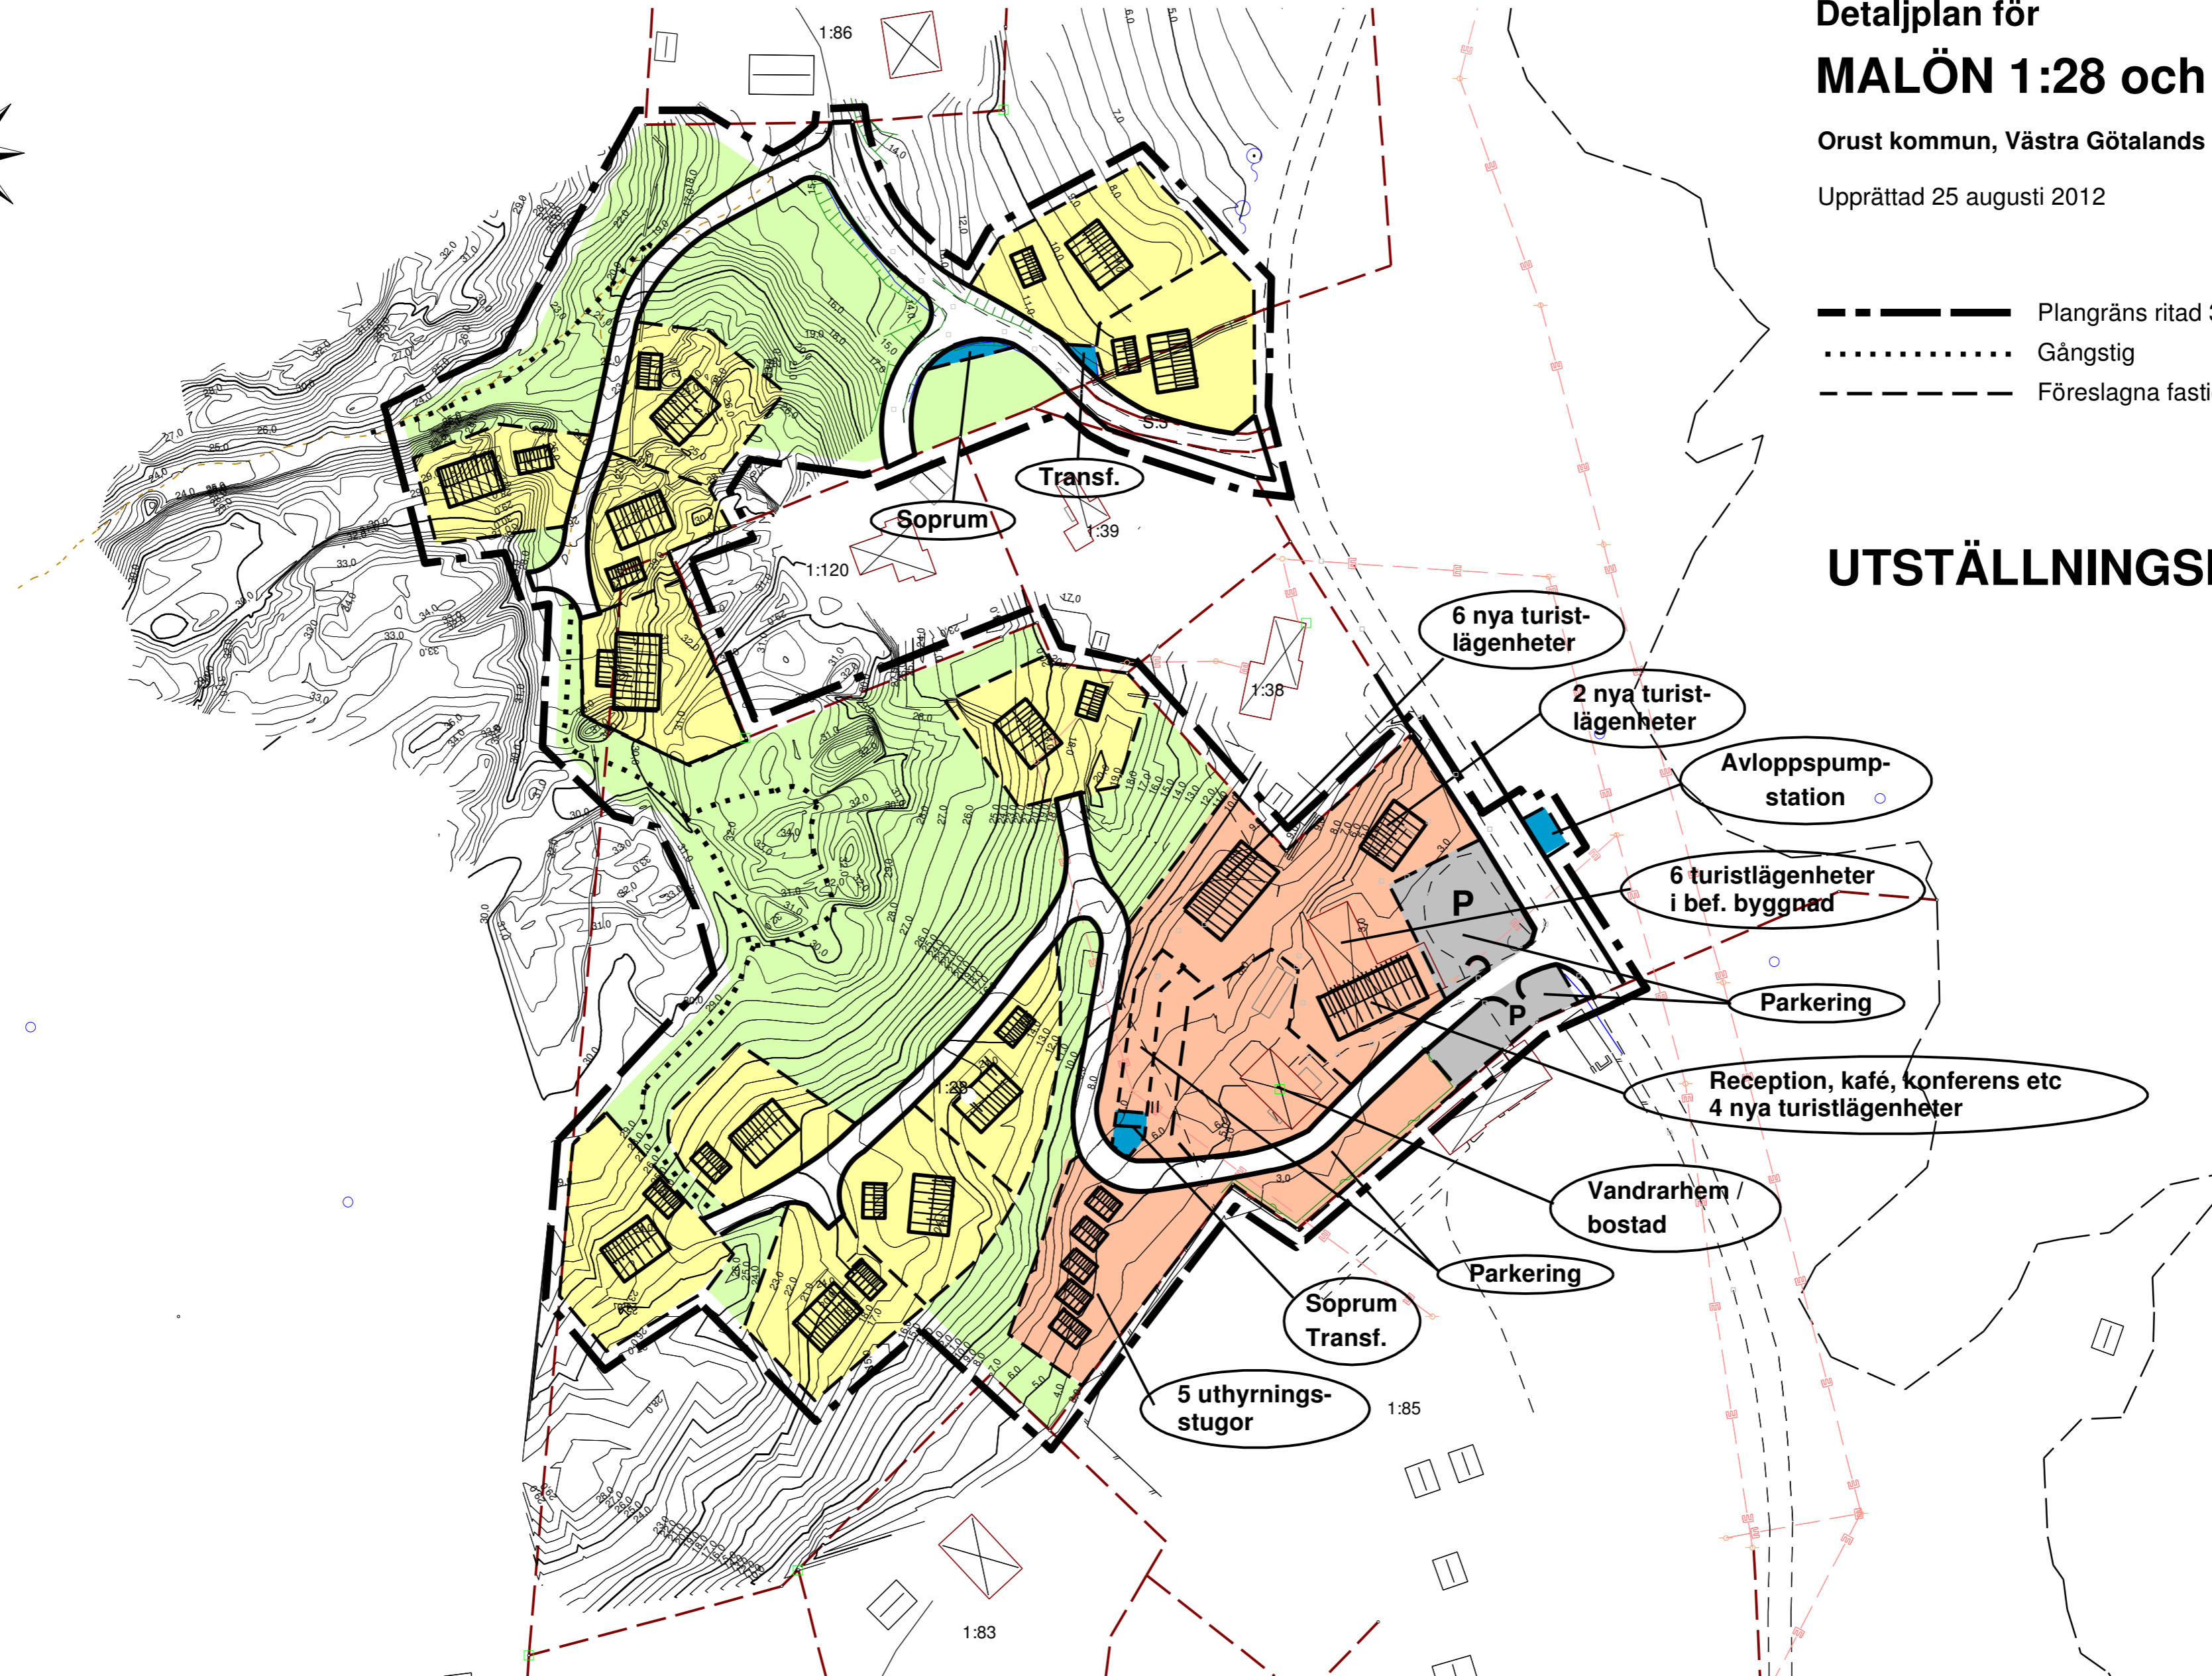

ILLUSTRATIONSKARTA TILL

Detaljplan för MALÖN 1:28 och 1:43

Orust kommun, Västra Götalands län

Upprättad 25 augusti 2012

- Plangräns ritad 3 meter utanför planområdet
- Gångstig
- - - - - Föreslagna fastighetsgränser

UTSTÄLLNINGSHANDLING

0 50 100 meter