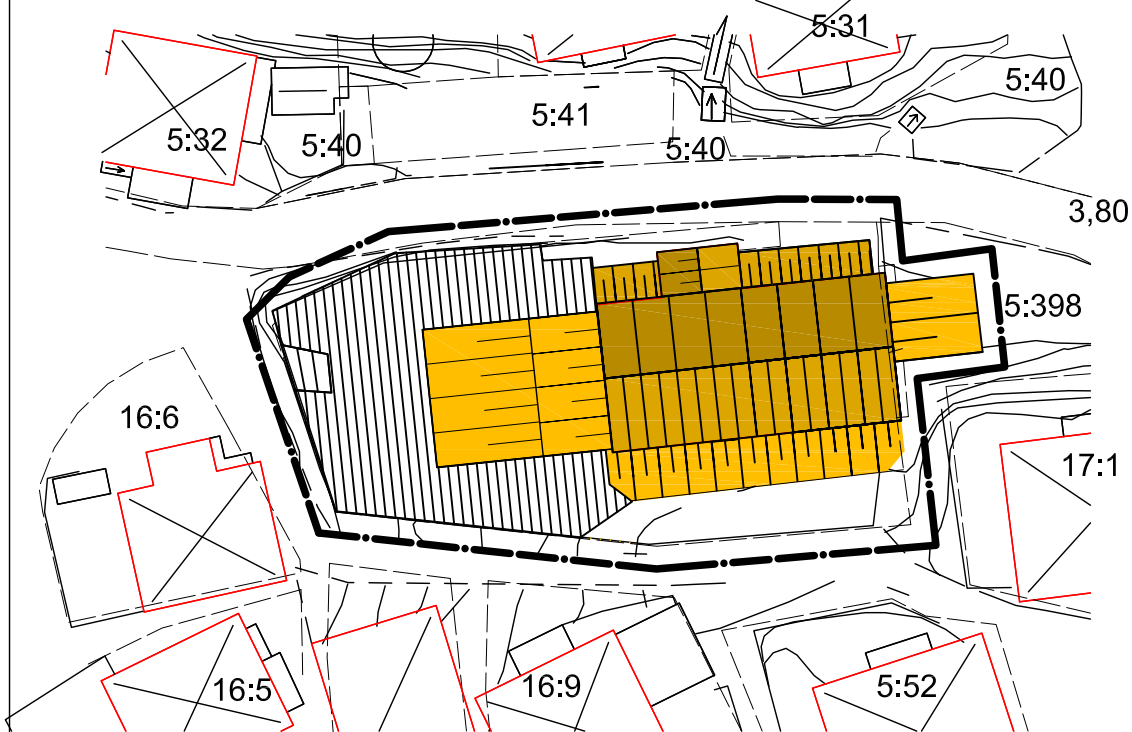

## PLANKARTA

GRUNDKARTA för del av Mollösund 24:1 m.fl. i Orust kommun, Västra Götalands län. Kartan upprättad av Miljö- och byggnadsenheten år 2007 av:

Carina Orrvik / Erik Ysander  
Byggnadstekniker / Lantmätare

Grundkartan utgör kompletterat utdrag av Orust kommuns digitala primärkarta.

Detalj- och fastighetsredovisning gällande 2009-04-06.

Koordinatsystem i plan: RT R05 7,5 gon V, 64:0.  
Koordinatsystem i höjd: RH 00.

### BETECKNINGAR TILL GRUNDKARTAN

Utsnitt ur gällande detaljplan

## Tillägg till PLANBESTÄMMELSER

FÖLJANDE GÄLLER INOM OMRÅDEN MED NEDANSTÅENDE BETECKNINGAR. ENDAST ANGIVEN ANVÄNDNING OCH UTFORMNING ÄR TILLÅTEN. UNDERLIGGANDE DETALJPLAN (Mollösunds tätort, äldre delen, antagen 27 juni 2002) GÄLLER JÄMSIDES MED ÄNDRINGEN.