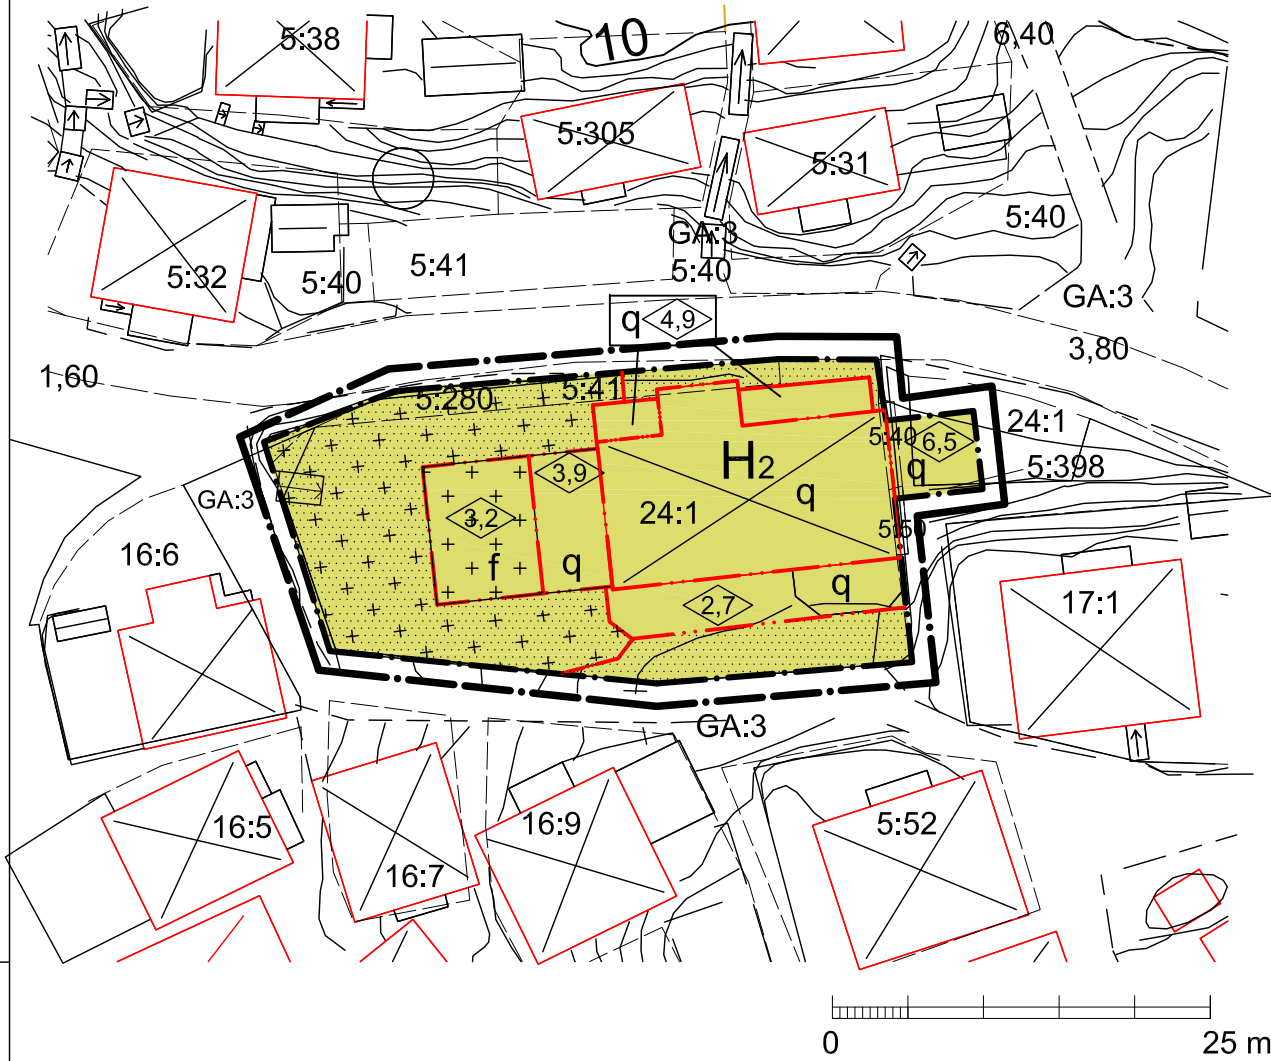

## PLANKARTA

GRUNDKARTA för del av Mollösund 24:1 m.fl. i Orust kommun, Västra Götalands län. Kartan upprättad av Miljö- och byggnadsenheten år 2007 av:

Carina Orrvik / Erik Ysander  
Byggnadstekniker / Lantmätare

Grundkartan utgör kompletterat utdrag av Orust kommuns digitala primärkarta.

Detalj- och fastighetsredovisning gällande 2009-04-06.

Koordinatsystem i plan: RT R05 7,5 gon V, 64:0.  
Koordinatsystem i höjd: RH 00.

### BETECKNINGAR TILL GRUNDKARTAN

Utsnitt ur gällande detaljplan

## Tillägg till PLANBESTÄMMELSER

FÖLJANDE GÄLLER INOM OMRÅDEN MED NEDANSTÅENDE BETECKNINGAR. ENDAST ANGIVEN ANVÄNDNING OCH UTFORMNING ÄR TILLÅTEN. UNDERLIGGANDE DETALJPLAN (Mollösunds tätort, äldre delen, antagen 27 juni 2002) GÄLLER JÄMSIDES MED ÄNDRINGEN.