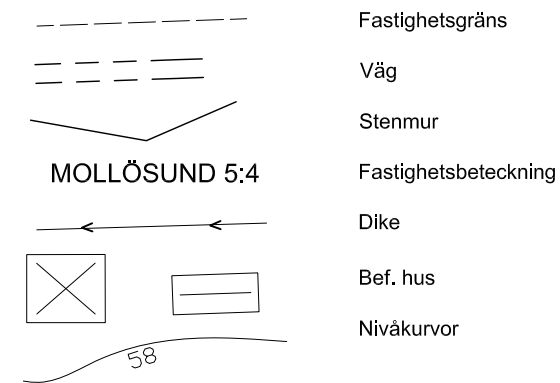

BETECKNINGAR TILL GRUNDKARTAN