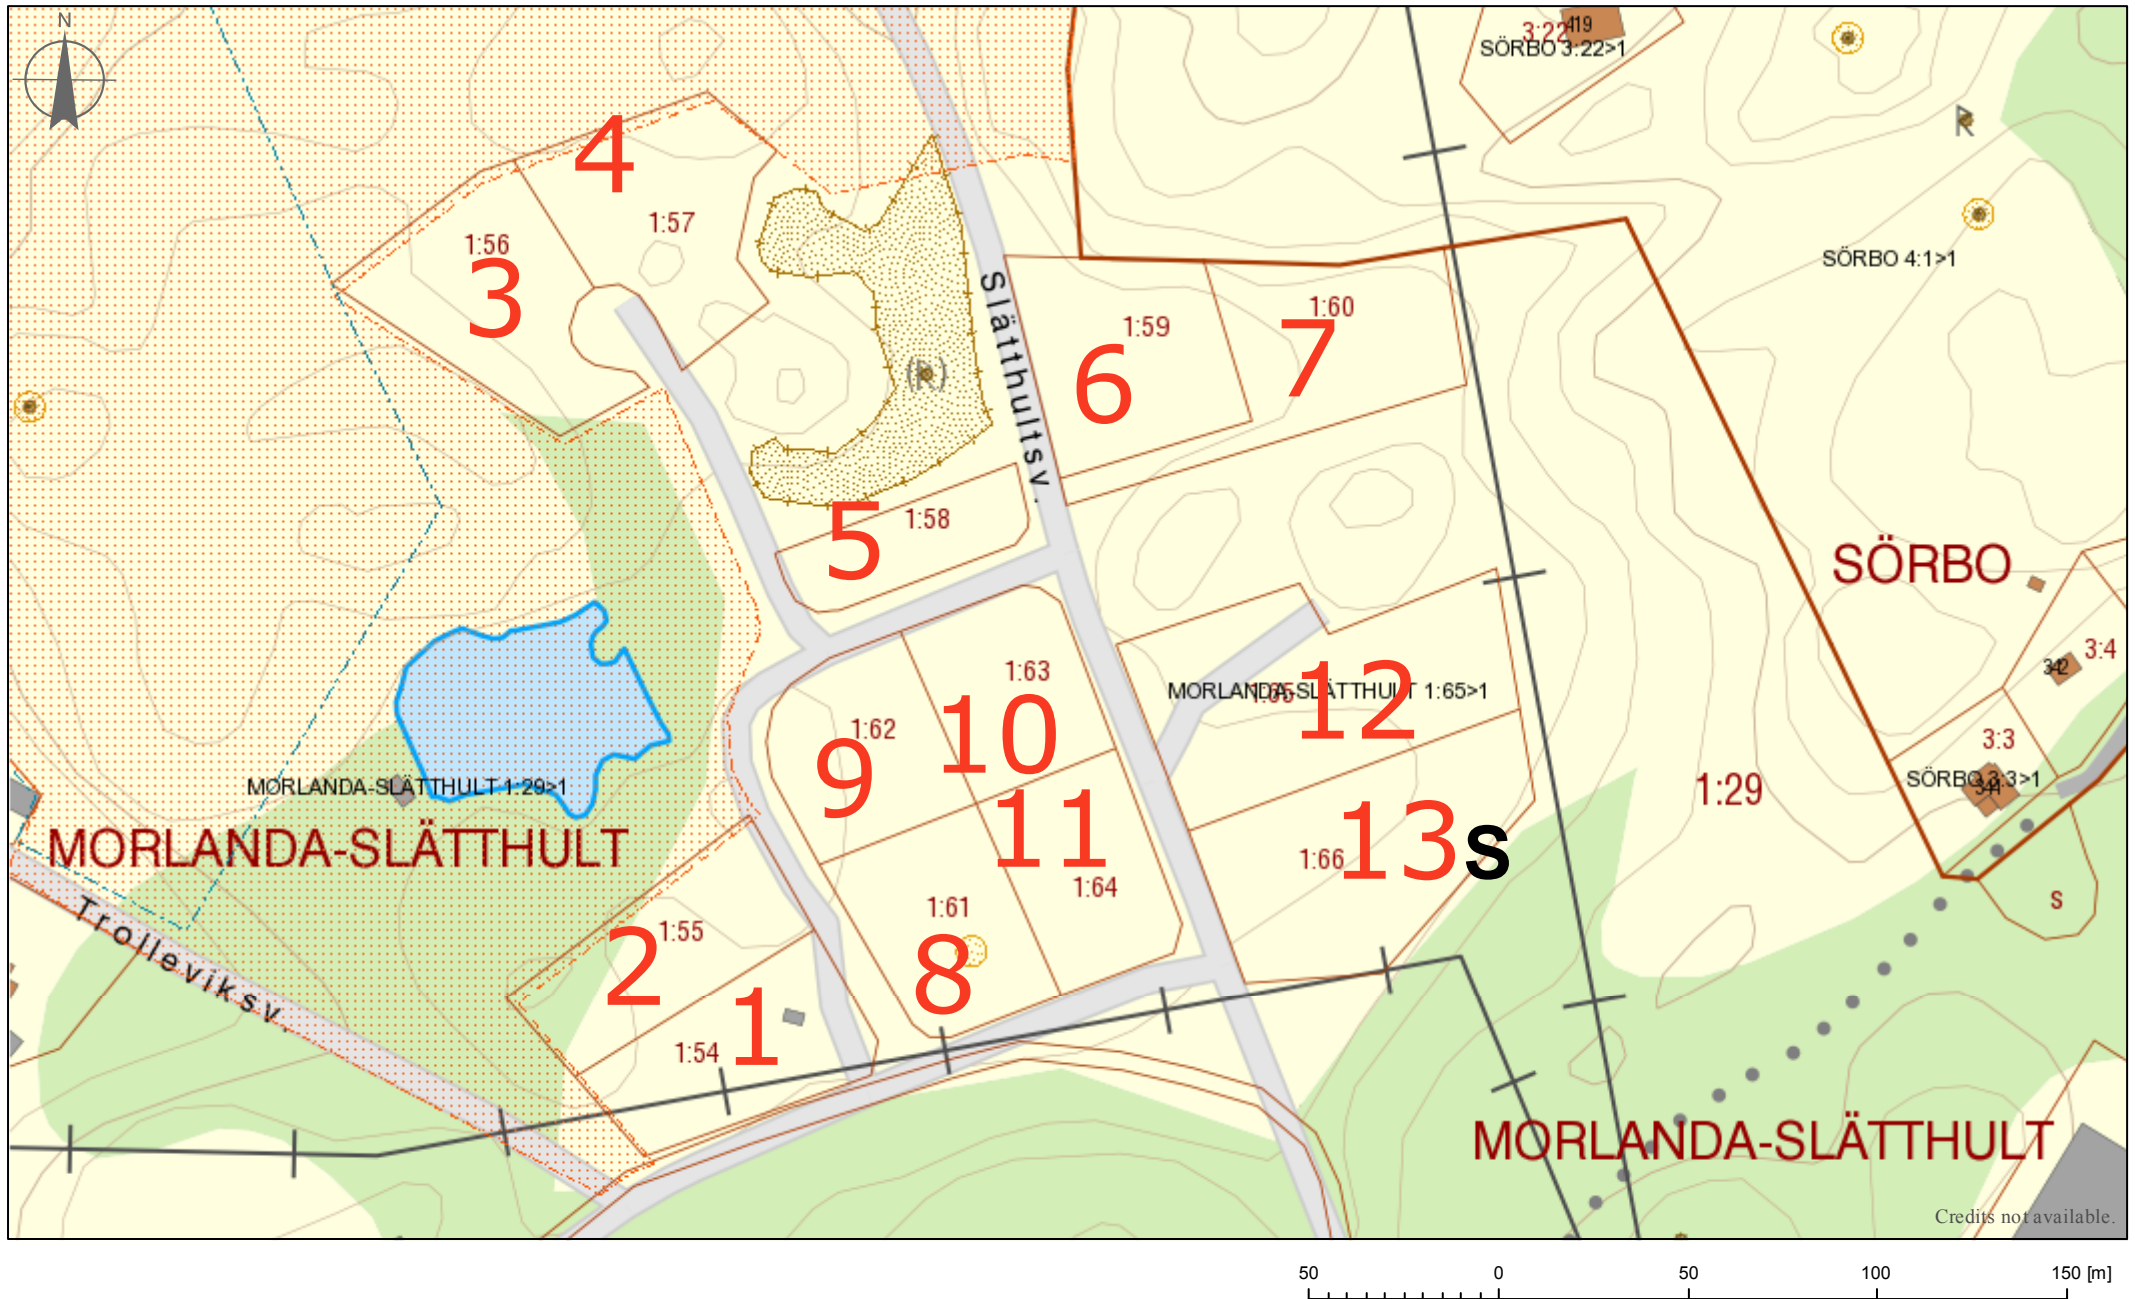

# Slätthults industriområde Orust kommun

January 16, 2015

Credits not available.