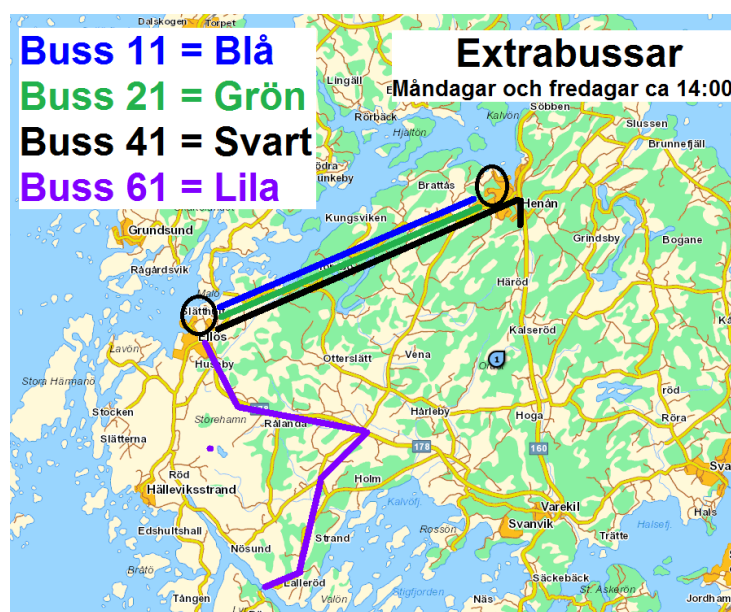

Tidtabell Ellös skola Extrabussar

Gäller fr o m 2015-08-18
Uppdaterad 2015-06-30

Skollinje 972 *)		
Ellös skola	14:08	
Glimsås	14:08	
Röds Grindar	14:15	
Nösunds korsväg	14:18	
Risset	14:20	
Tvets skola	14:24	
Lyresten	14:33	
Tegneby korsväg	14:45	
Rålanda korsväg	14:48	

Skollinje 978 *)		
Ellös skola	14:08	
Tegneby korsväg	14:25	
Hogen	14:27	
Gustorp	14:29	
Hogen	14:31	
Gullixeröd	14:34	
Morlanda kvarn	14:37	
Kungsviksvägen	14:40	
Brattås	14:45