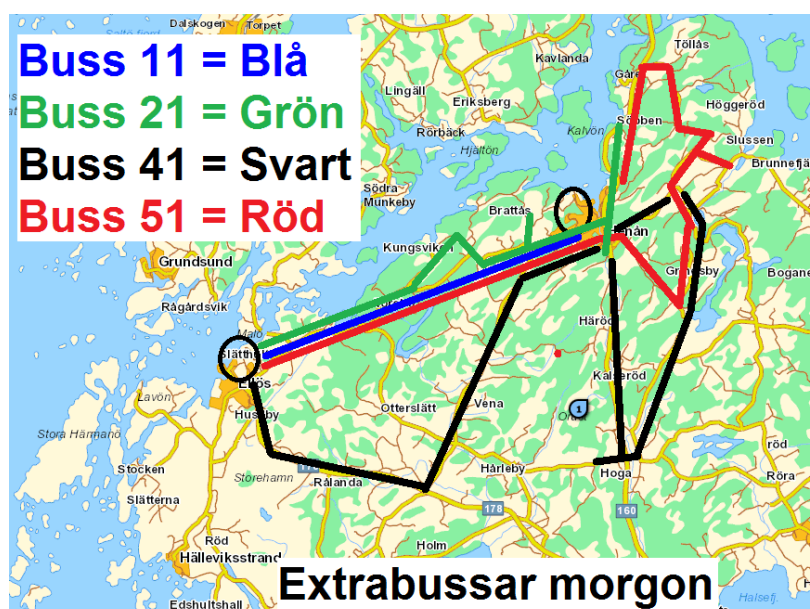

Tidtabell Ellös skola Extrabussar

Gäller fr o m 2015-08-18
Uppdaterad 2015-06-30

Linje 371		
Prästtorp	07:44	Byte från linje 376, 377, 990.
Burås	07:48	
Varekils bussterminal	08:02	
Tegneby korsväg	08:10	
Rålanda korsväg	08:13	
Ellös korsväg	08:20	

Linje 377		
Slussen	07:12	
Stillingsön	07:25	
Prästtorp	07:35	Byte till linje 371 mot Ellös.

Skollinje 981		
Höggeröds gård	07:00	
Stenshult	07:07	
Töllås	07:13	Byte till buss 51.

Skollinje 989		
Gäddestala	07:05	
Myckleby skola	07:10	
Beläteröd	07:18	
Varekils bussterminal	07:30	Byte till linje 371.

Skollinje 989		
Gäddestala	07:12	
Myckleby skola	07:17	
Stillingsön	07:23	
Prästtorp	07:33	Byte till linje 371.

Övriga elever från västra Orust reser med befintlig skollinje/linjetrafik och kliver av vid Ellös skola.