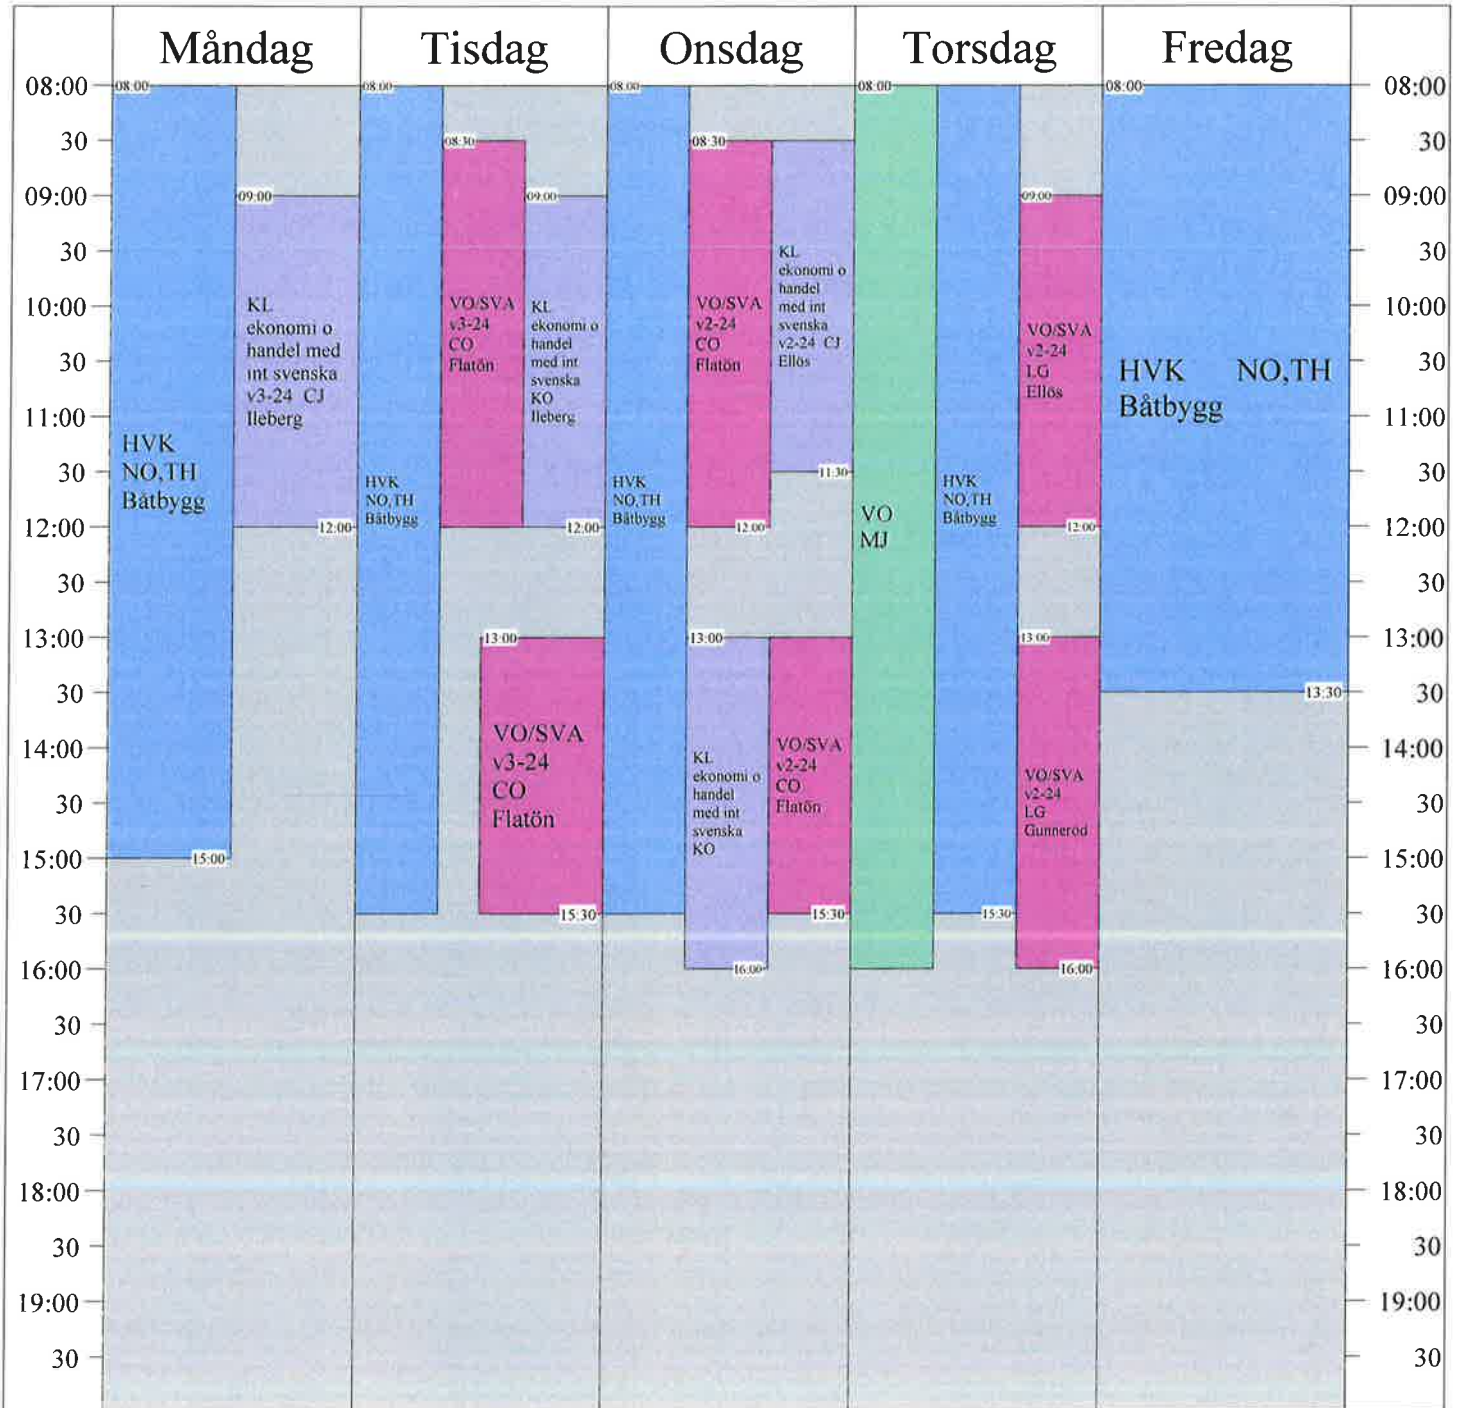

Klass: Yrkesutbildning

Klass: GRUV

	Måndag	Tisdag	Onsdag	Torsdag	Fredag	
08:00						08:00
30	08.30		08.30	08.30	08.30	30
09:00						09:00
30						30
10:00	Svenska som andraspråk Delkurs 1 v3-24 BD Svanesund		Matematik v2-24 EN Svanesund	SVA GRUV v2-24 JK Svanesund	SVA GRUV v2-23 JK Ellös	10:00
30			10.30			30
11:00		11.00				11:00
30		Matematik v3-24 EN Svanesund				30
12:00	12.00	12.00		12.00	12.00	12:00
30				12.30		30
13:00	13.00	13.00	13.00	Samhällskunskap v2-24 KG		13:00
30	Engelska v3-24 LR Svanesund	Svenska v3-24 AM Varekil	Engelska v2-24 LR Hogen			30
14:00	14.30		14.30	14.00		14:00
30						30
15:00		15.00				15:00
30						30
16:00						16:00
30						30
17:00						17:00
30						30
18:00						18:00
30						30
19:00						19:00
30						30

Klass: VUX