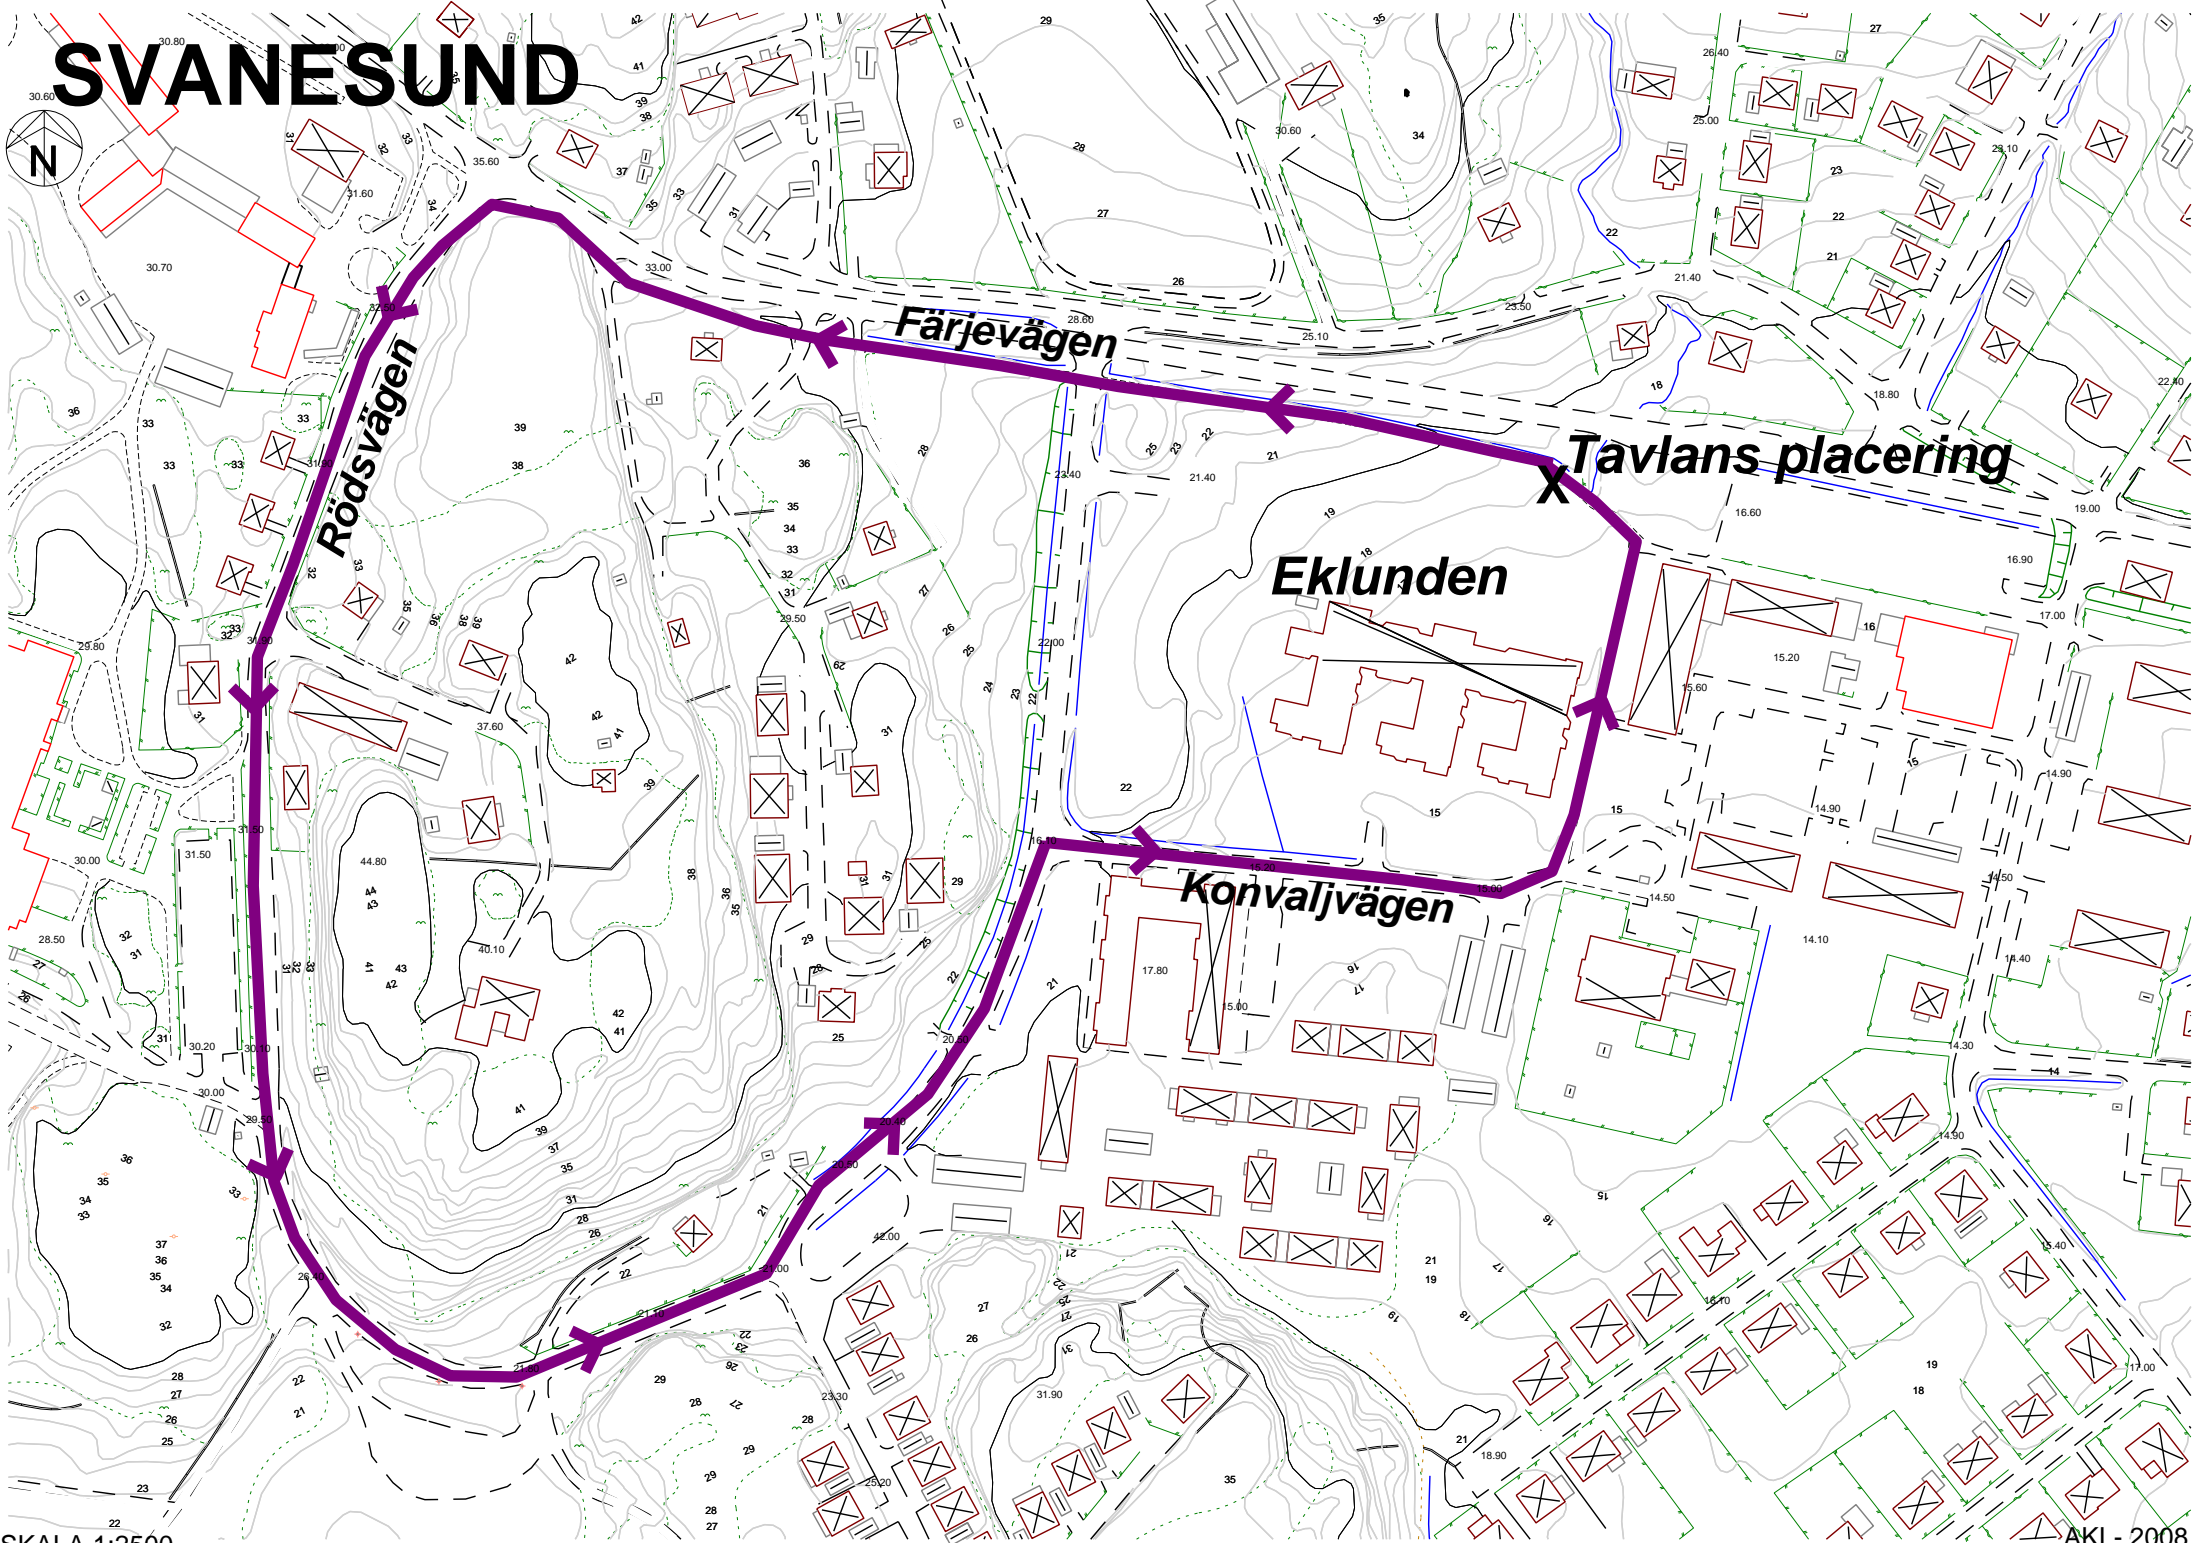

SVANESUND

SKALA 1:2500

AKL- 2008